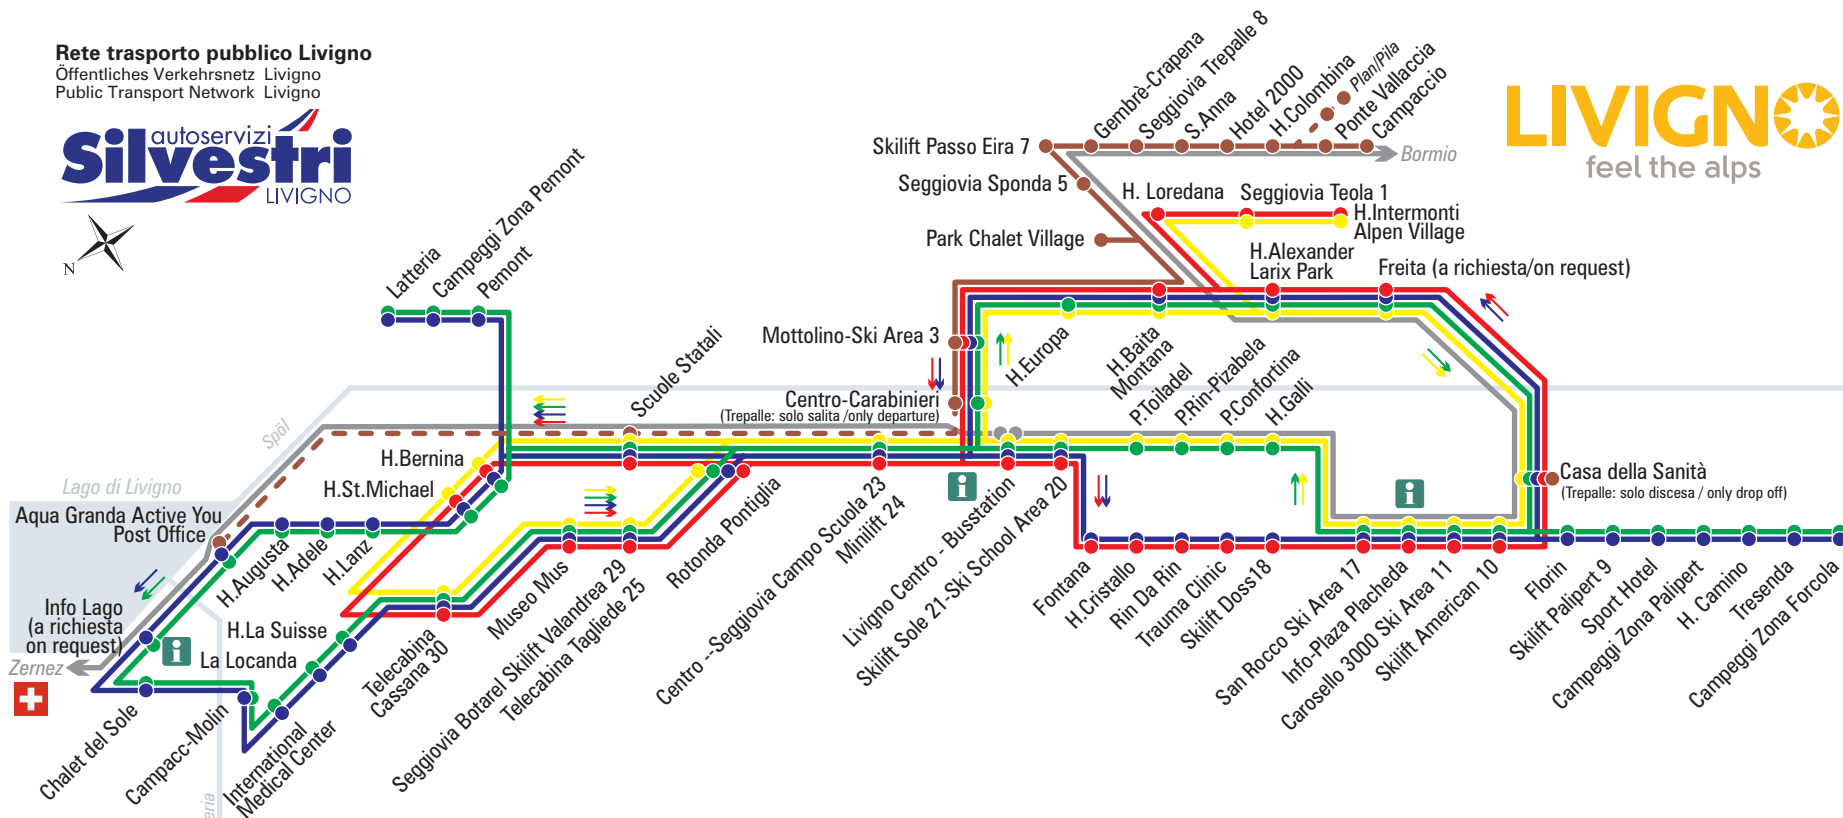

**Rete trasporto pubblico Livigno**  
 Öffentliches Verkehrsnetz Livigno  
 Public Transport Network Livigno

<b>TRASPORTO PUBBLICO GRATUITO:</b> <b>FREE PUBLIC TRANSPORT:</b>	<b>LINEA BLU</b> Blaue Linie - Blue Line	<b>LINEA GIALLA</b> Gelbe Linie - Yellow Line	<b>LINEA ROSSA</b> Rote Linie - Red Line	<b>LINEA VERDE</b> Grüne Linie - Green Line	<b>TREPALLE</b>
<b>TRASPORTO PUBBLICO A PAGAMENTO:</b> <b>PUBLIC TRANSPORT WITH TICKET:</b>	<b>ZERNEZ</b> S.Moritz/Bolzano	<b>BORMIO</b> Tirano/Milano			